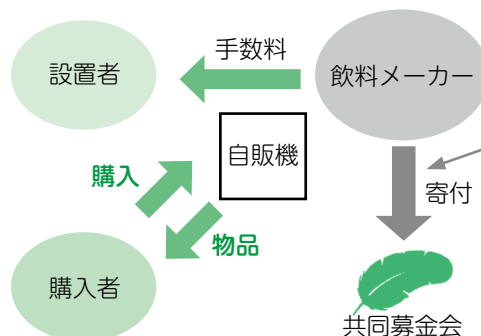

【自動販売機設置契約の仕組み】

※赤い羽根自動販売機は、この部分が追加されて、飲料メーカーから寄付されますので、設置者への直接の負担はありません。

お問い合わせ先 / 邑南町共同募金委員会 (邑南町社協内) ☎84-0332 IP:050-5207-5434